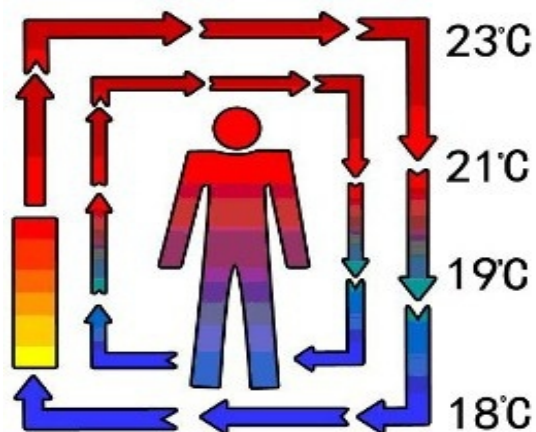

Õhutemperatuuri jaotus ruumis tavalise radiaatoriga või elektrilise konvektoriga

Tähelepanu !

Värvid mis on toodud katalogis võivad erineda reaalistest sõltuvalt väljatrukkimise tehnoloosiast.

*Tegelikest värvidest konsulteerige oma riigi UDEN - S vahendajal või edasmüüjal
Originaal värvi võib ka näha värvipaletil RAL K7*

Kõik värvimised UDEN-S disain-radiaatorite on tehtud käsitsi, seega kahel ühesugusel mudelil võivad natukene erineda