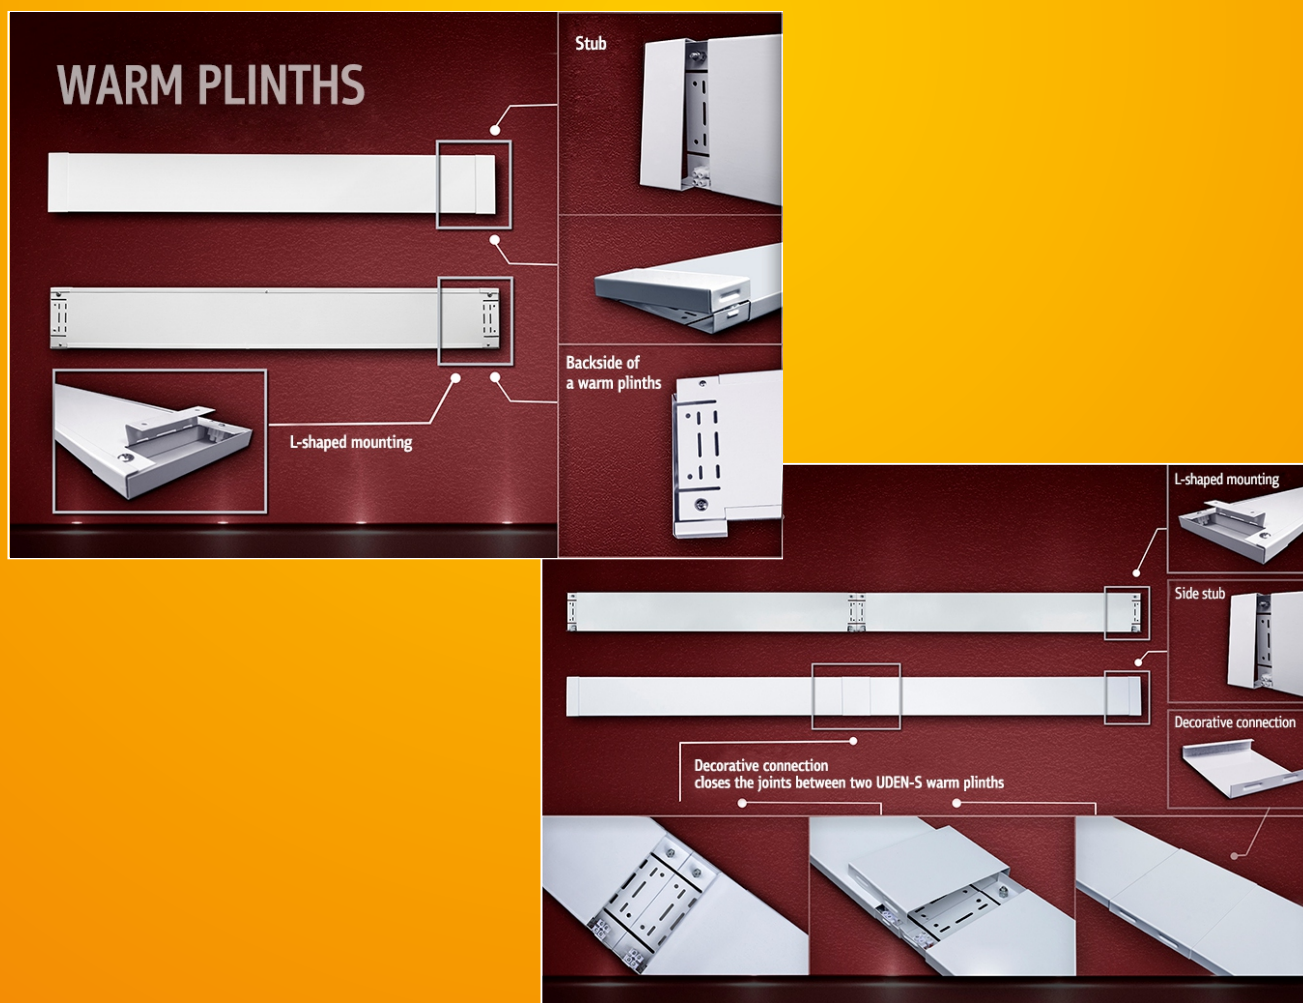

Mudel	UDEN - 100	UDEN - 150	UDEN - 200
Võimsus	90-105 W	135-157 W	180-210 W
Pinge	220-230 V	220-230 V	220-230 V
Mõõdud:			
kõrgus	130 mm	130 mm	130 mm
laius	498 mm	750 mm	998 mm
sügavus	35 mm	35 mm	35 mm
Kõetav maht	3,5-5 m³	5-7,5 m³	7,5-10 m³
Kõetav pind	1,4-2 m²	2-3 m²	3-4 m²
Pindmine temperatuur	80±5 C°	80±5 C°	80±5 C°
Kaal	2,0 kg	3,0 kg	3,5 kg
Kinnituse tüüp	Seinakinnitus	Seinakinnitus	Seinakinnitus