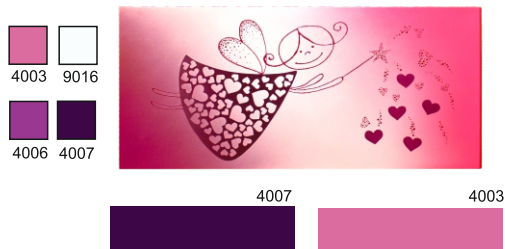

Paneeli ja põrandaliistu kombinatsioon

Hea sobivus seinapaneeli ja soe põrandaliistu vahel võib muuta teie tuba isikupäraseks ja meeldejäävaks

„Little Fairy” disain-radiaator

Disain põrandaliist