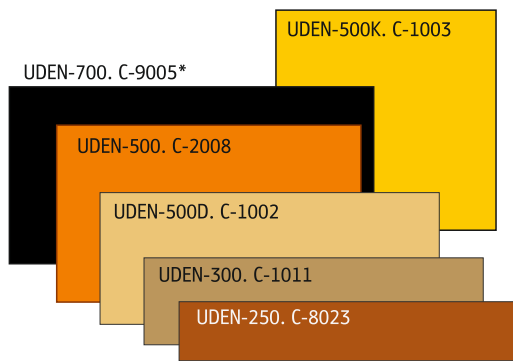

Soe pörandaliist

| Mudel | UDEN - 100 | UDEN - 150 | UDEN - 200 |
|----------------------|----------------------|----------------------|-----------------------|
| Võimsus | 90-105 W | 135-157 W | 180-210 W |
| Pinge | 220-230 V | 220-230 V | 220-230 V |
| Mõõdud: | | | |
| kõrgus | 130 mm | 130 mm | 130 mm |
| laius | 498 mm | 750 mm | 998 mm |
| sügavus | 35 mm | 35 mm | 35 mm |
| Kõetav maht | 3,5-5 m ³ | 5-7,5 m ³ | 7,5-10 m ³ |
| Kõetav pind | 1,4-2 m ² | 2-3 m ² | 3-4 m ² |
| Pindmine temperatuur | 80±5 C° | 80±5 C° | 80±5 C° |
| Kaal | 2,0 kg | 3,0 kg | 3,5 kg |
| Kinnituse tüüp | Seinakinnitus | Seinakinnitus | Seinakinnitus |

Tundke värvi valiku erinevust ja valige kõike sobivaim teie interjori

Seina paneelid

UDEN-700
UDEN-500
UDEN-500D

UDEN-500K
UDEN-300
UDEN-250

Lae paneelid

UDEN-500P

Soe põrandaliist

UDEN-100
UDEN-150
UDEN-200